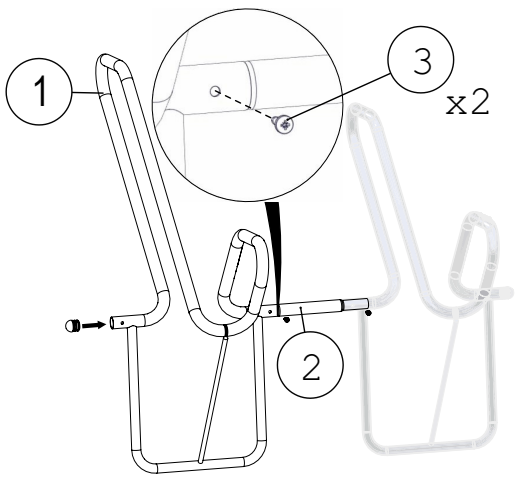

Cykelställ Lyra Förlängning

CC

| | | | | |
|---|---------|---|----|-------------------------------|
| 1 | SW84346 |  | 1x | 5.93kg |
| 2 | SW84329 |  | 1x | 0.45kg |
| 3 | 8008523 |  | 2x | DIN7500C-M6x20-8.8 0.007kg |

S17

S18

S19

S20

1 x 0,5

S10

mm
Ø5,5mm x2

S25