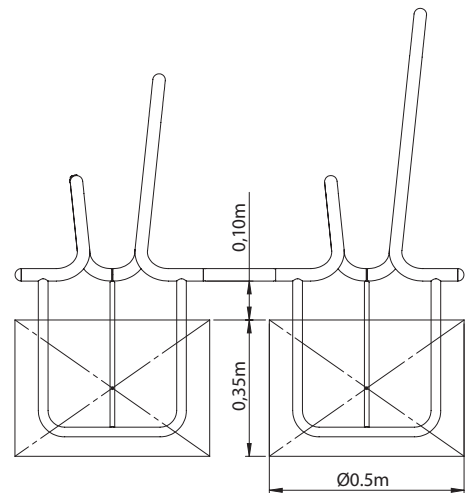

Cykelställ Lyra Förlängning

CC

| | | | | |
|---|---------|---|----|-------------------------------|
| 1 | SW84346 |  | 1x | 5.93kg |
| 2 | SW84329 |  | 1x | 0.45kg |
| 3 | 8008523 |  | 2x | DIN7500C-M6x20-8.8 0.007kg |

S17

S18

S19

S20

1 x 0,5

S10

mm
Ø5,5mm x2

S25