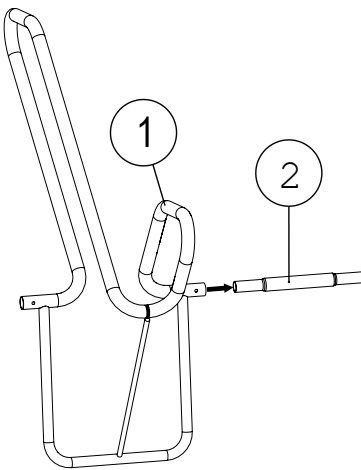

Cykelställ Lyra Förlängning

CC

| | | | | |
|---|---------|---|----|-------------------------------|
| 1 | SW84346 |  | 1x | 5.93kg |
| 2 | SW84329 |  | 1x | 0.45kg |
| 3 | 8008523 |  | 2x | DIN7500C-M6x20-8.8 0.007kg |

S17

S18

S19

S20

1 x 0,5

S10

mm
Ø5,5mm x2

S25