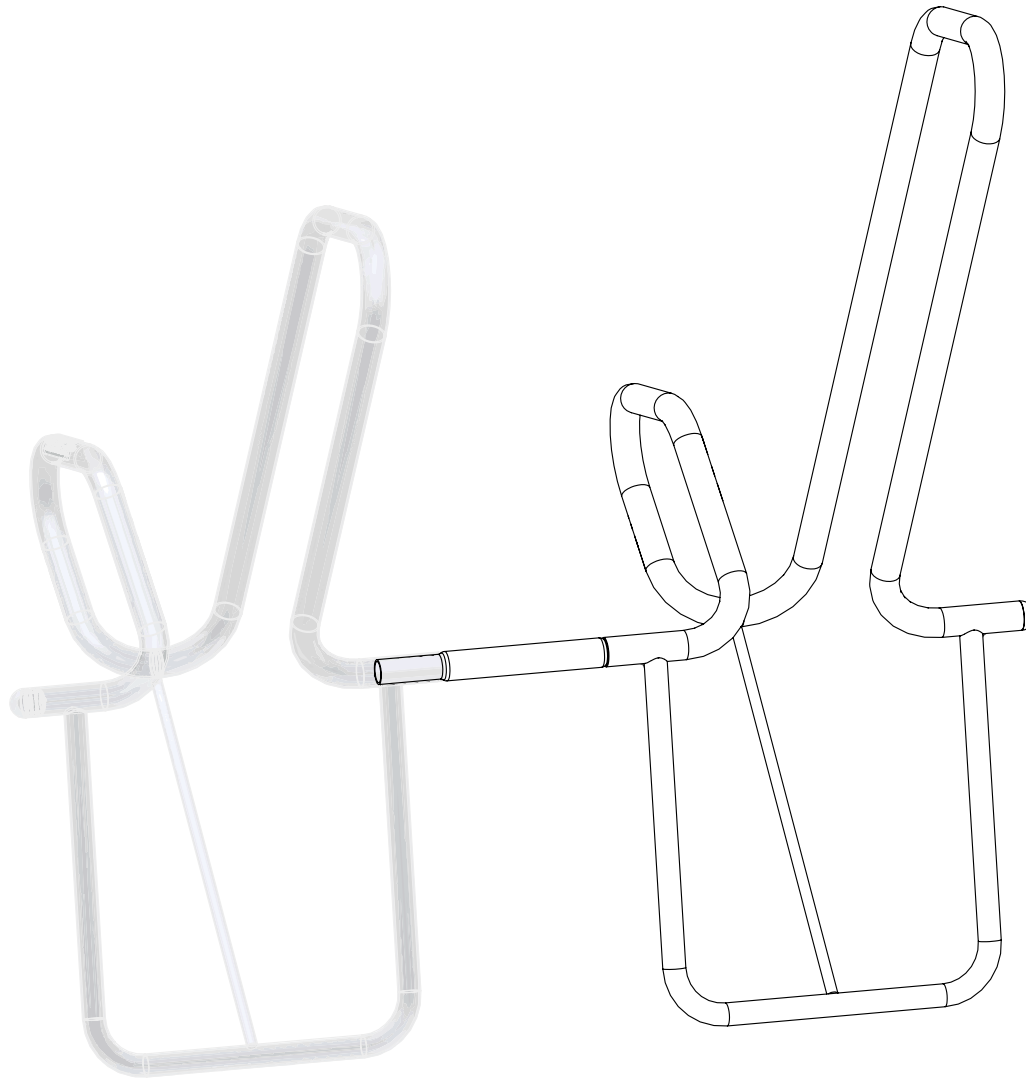

Cykelställ Lyra Förlängning

CC

| | | | | |
|---|---------|---|----|-------------------------------|
| 1 | SW84346 |  | 1x | 5.93kg |
| 2 | SW84329 |  | 1x | 0.45kg |
| 3 | 8008523 |  | 2x | DIN7500C-M6x20-8.8 0.007kg |

S17

S18

S19

S20

1 x 0,5

S10

mm
Ø5,5mm x2

S25