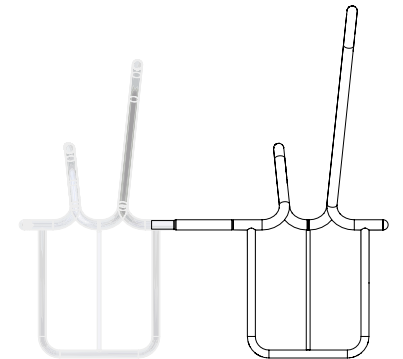

Cykelställ Lyra Förlängning

CC

| | | | | |
|---|---------|---|----|-------------------------------|
| 1 | SW84346 |  | 1x | 5.93kg |
| 2 | SW84329 |  | 1x | 0.45kg |
| 3 | 8008523 |  | 2x | DIN7500C-M6x20-8.8 0.007kg |

S17

S18

S19

S20

1 x 0,5

S10

mm
Ø5,5mm x2

S25