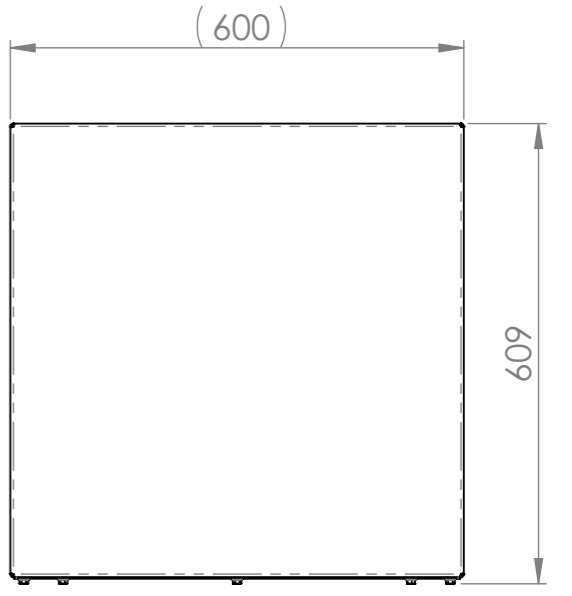

ITEM NO.	DESCRIPTION	PART NUMBER	QTY.
1	Corner XL	11.651	1
2	Corner XL	11.651-G	1
3	Wall XL	11.653	2
4	Bottom Plate XL	11.654	2
6	Bolt	11478	16
7	Bolt	M6 x 12 DIN 7380	19
8	Nut	22571	19

Assembling
Flower Pot
Clara XL
11.650