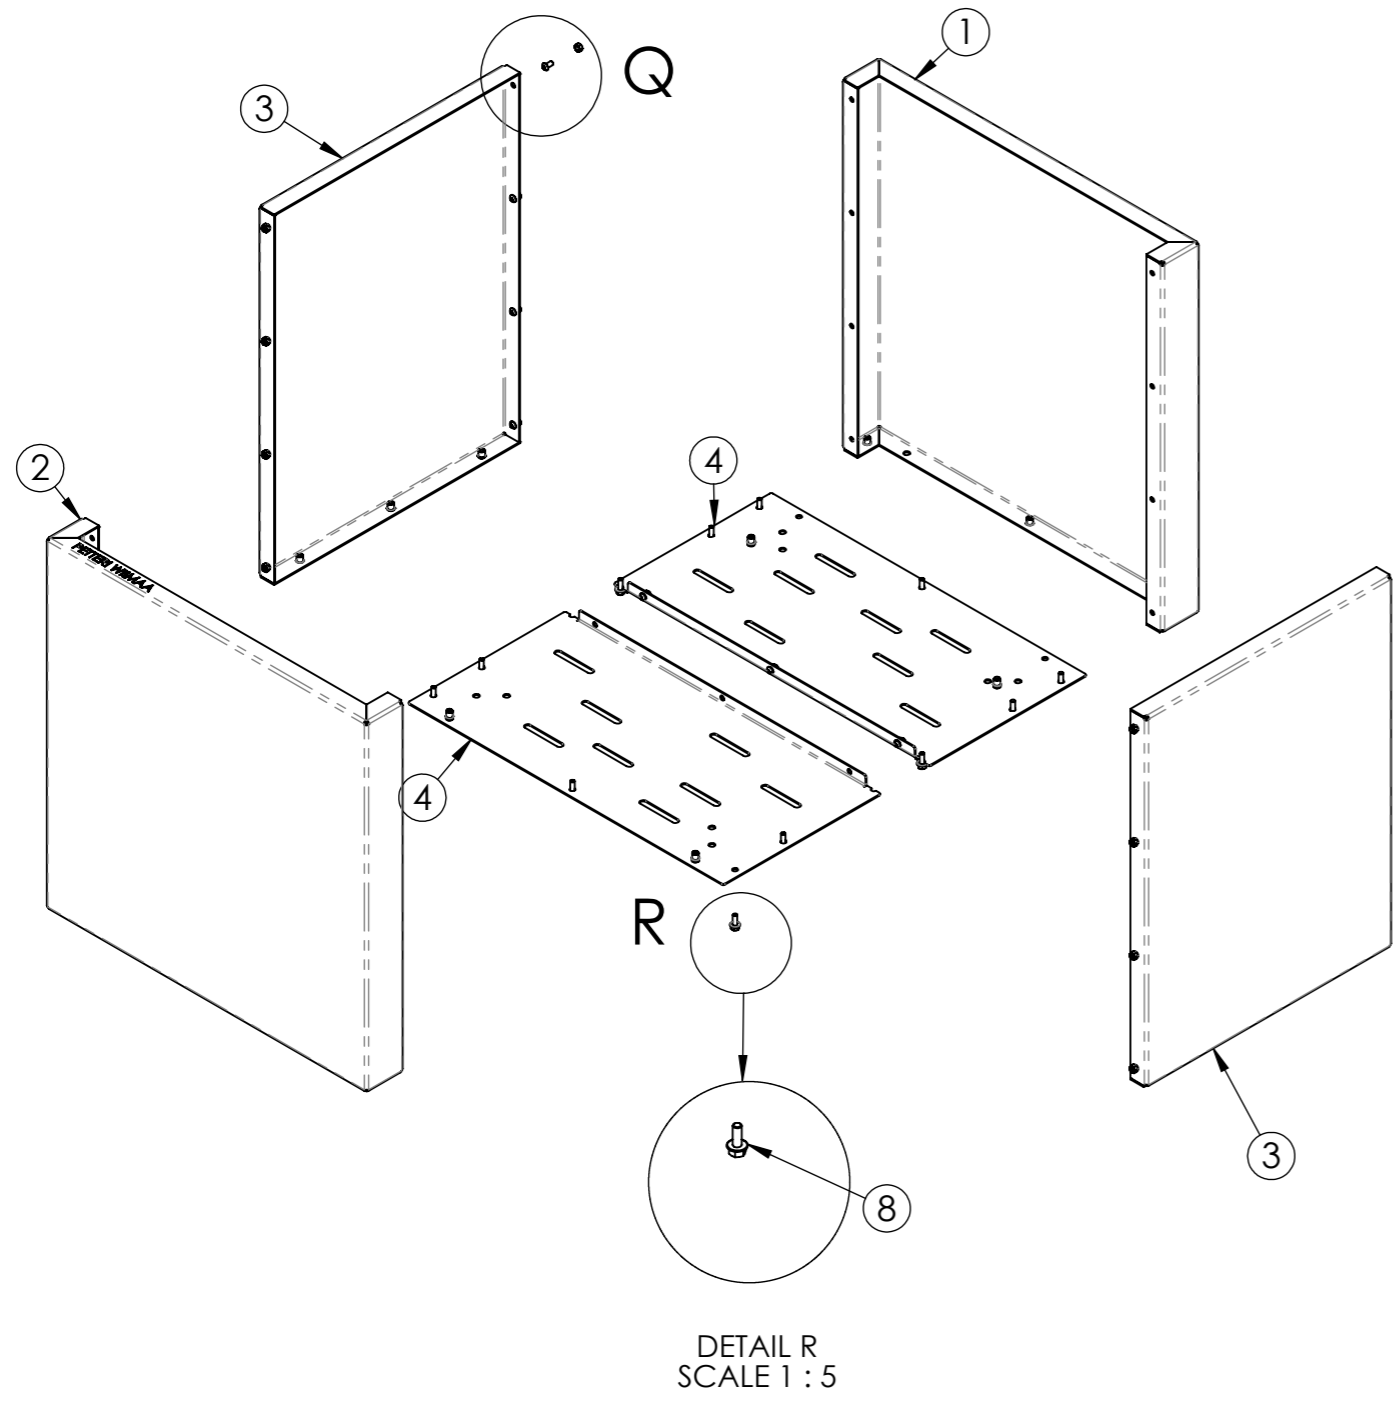

ITEM NO.	DESCRIPTION	PART NUMBER	QTY.
1	Corner XL	11.651	1
2	Corner XL	11.651-G	1
3	Wall XL	11.653	2
4	Bottom Plate XL	11.654	2
6	Bolt	11478	16
7	Bolt	M6 x 12 DIN 7380	19
8	Nut	22571	19

Assembling
Flower Pot
Clara XL
11.650