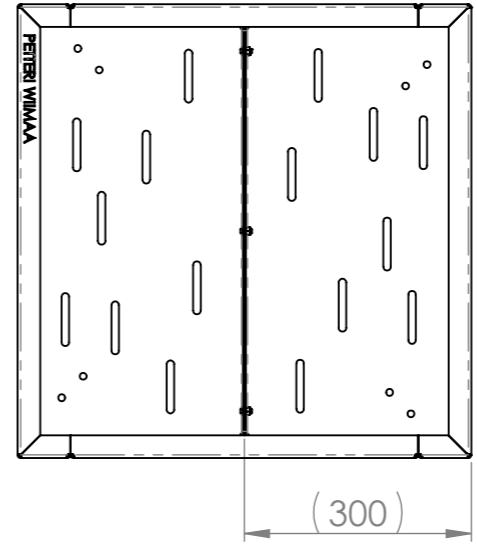

ITEM NO.	DESCRIPTION	PART NUMBER	QTY.
1	Corner XL	11.651	1
2	Corner XL	11.651-G	1
3	Wall XL	11.653	2
4	Bottom Plate XL	11.654	2
6	Bolt	11478	16
7	Bolt	M6 x 12 DIN 7380	19
8	Nut	22571	19

Assembling
Flower Pot
Clara XL
11.650