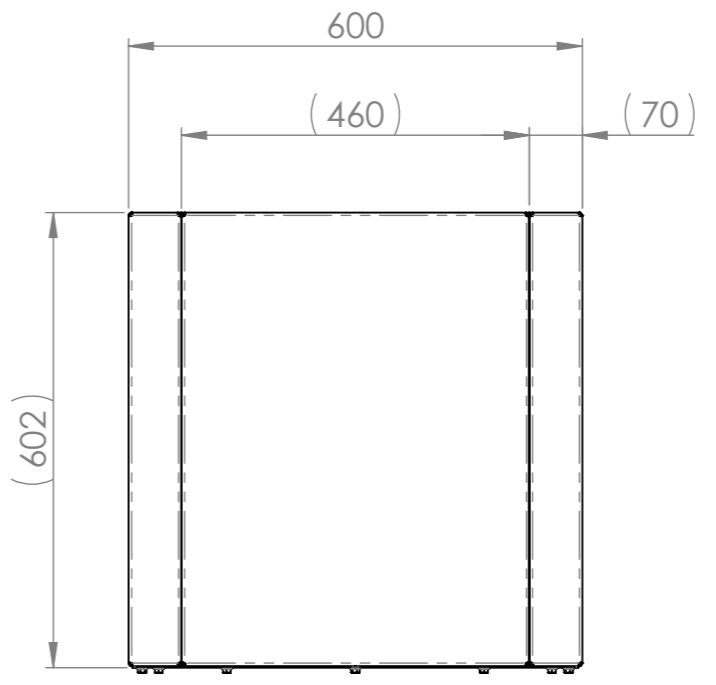

ITEM NO.	DESCRIPTION	PART NUMBER	QTY.
1	Corner XL	11.651	1
2	Corner XL	11.651-G	1
3	Wall XL	11.653	2
4	Bottom Plate XL	11.654	2
6	Bolt	11478	16
7	Bolt	M6 x 12 DIN 7380	19
8	Nut	22571	19

Assembling
Flower Pot
Clara XL
11.650