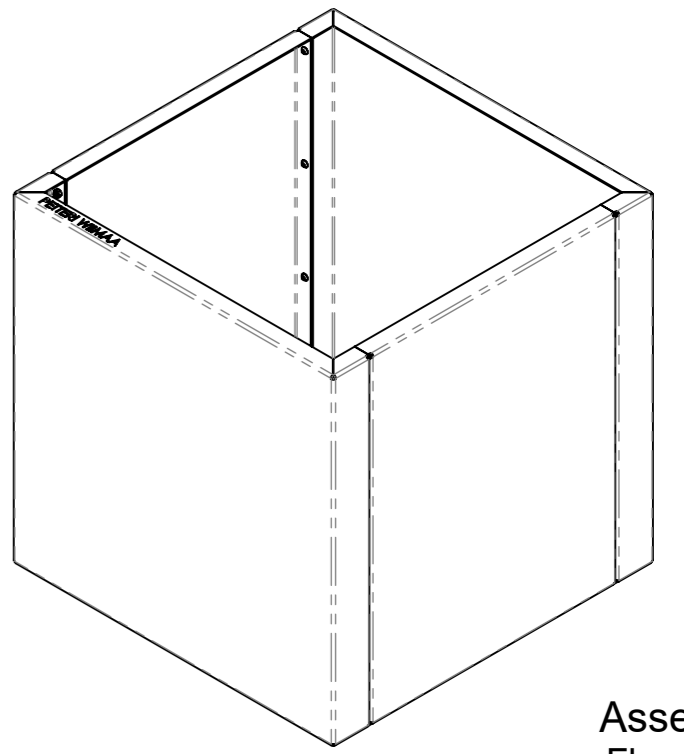

ITEM NO.	DESCRIPTION	PART NUMBER	QTY.
1	Corner XL	11.651	1
2	Corner XL	11.651-G	1
3	Wall XL	11.653	2
4	Bottom Plate XL	11.654	2
6	Bolt	11478	16
7	Bolt	M6 x 12 DIN 7380	19
8	Nut	22571	19

Assembling
Flower Pot
Clara XL
11.650