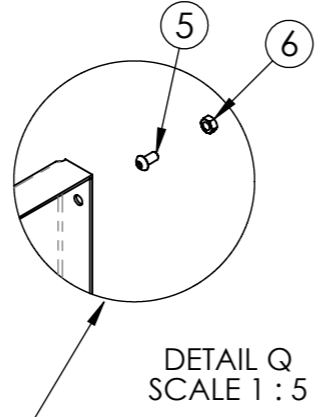

ITEM NO.	DESCRIPTION	PART NUMBER	QTY.
1	Corner XL	11.651	1
2	Corner XL	11.651-G	1
3	Wall XL	11.653	2
4	Bottom Plate XL	11.654	2
6	Bolt	11478	16
7	Bolt	M6 x 12 DIN 7380	19
8	Nut	22571	19

Assembling
Flower Pot
Clara XL
11.650